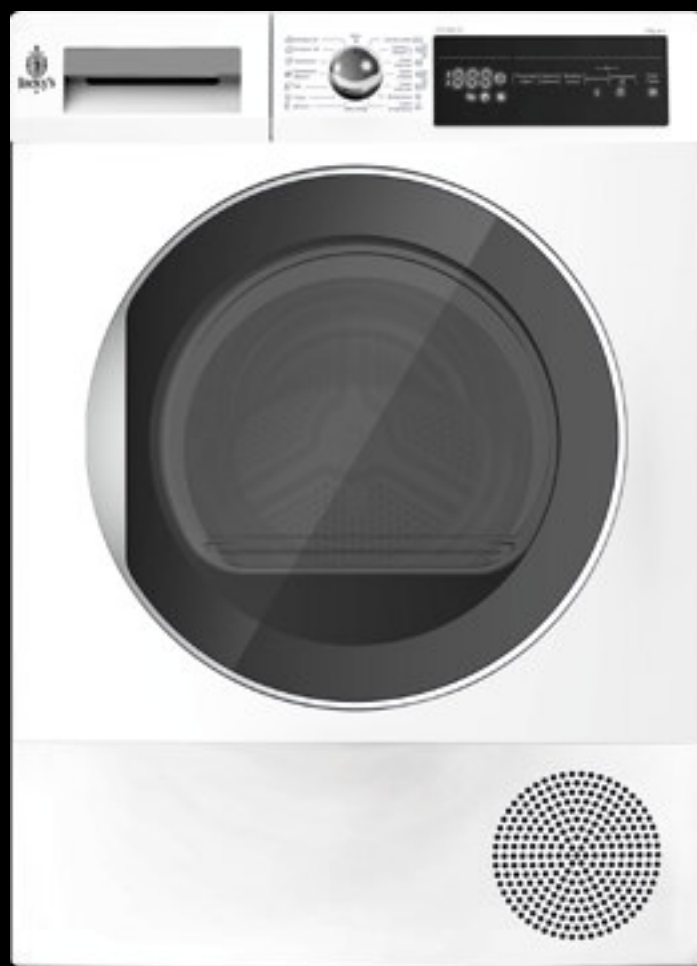

JTD 8WLT0

Аромакапсула

Дарит впечатляющий лавандовый аромат вашей одежде. Воздух поступает в ароматическую капсулу и проходит сквозь одежду, наполняя её ароматом.

Цвет	Белый	Индикатор заполнения резервуара для воды	+
Объем барабана (л)	112	Индикатор заполнения фильтра	+
Тип сушки	Тепловой насос	Индикатор очистки конденсатора	+
Класс энергоэффективности	A++	Сигнал окончания программы	+
Максимальная загрузка (кг)	8	Подставка барабана	+
Сенсорная система сушки	+	Возможность установки в колонну	+
Ревёрсивное вращение барабана	+	Количество режимов сушки	15
Система контроля	Электронная	Материал барабана	Нержавеющая сталь
Система обнаружения неисправностей	+	Съемная верхняя крышка	+
Замок от детей	+	Размеры без упаковки (ВхШхГ) (мм)	845x596x609
Отсрочка старта	+	Вес нетто (кг)	46
Регулировка уровня сушки	+	Жемчужный барабан	+
Сенсорный LED дисплей	+	Корпус бумеранг	+
Оставшееся время	+	Аромакапсула	+
Отсрочка старта	+	Перенавешиваемая дверь	+

JTD 9WLT1

Цвет	Белый	Индикатор заполнения резервуара для воды	+
Объем барабана (л)	112	Индикатор заполнения фильтра	+
Тип сушки	Тепловой насос	Индикатор очистки конденсатора	+
Класс энергоэффективности	A++	Сигнал окончания программы	+
Максимальная загрузка (кг)	9	Подставка барабана	+
Сенсорная система сушки	+	Возможность установки в колонну	+
Ревёрсивное вращение барабана	+	Количество режимов сушки	15
Система контроля	Электронная	Материал барабана	Нержавеющая сталь
Система обнаружения неисправностей	+	Съемная верхняя крышка	+
Замок от детей	+	Размеры без упаковки (ВхШхГ) (мм)	845x596x609
Отсрочка старта	+	Вес нетто (кг)	47
Регулировка уровня сушки	+	Жемчужный барабан	+
Сенсорный LED дисплей	+	Корпус бумеранг	+
Оставшееся время	+	Аромакапсула	-
Отсрочка старта	+	Перенавешиваемая дверь	+