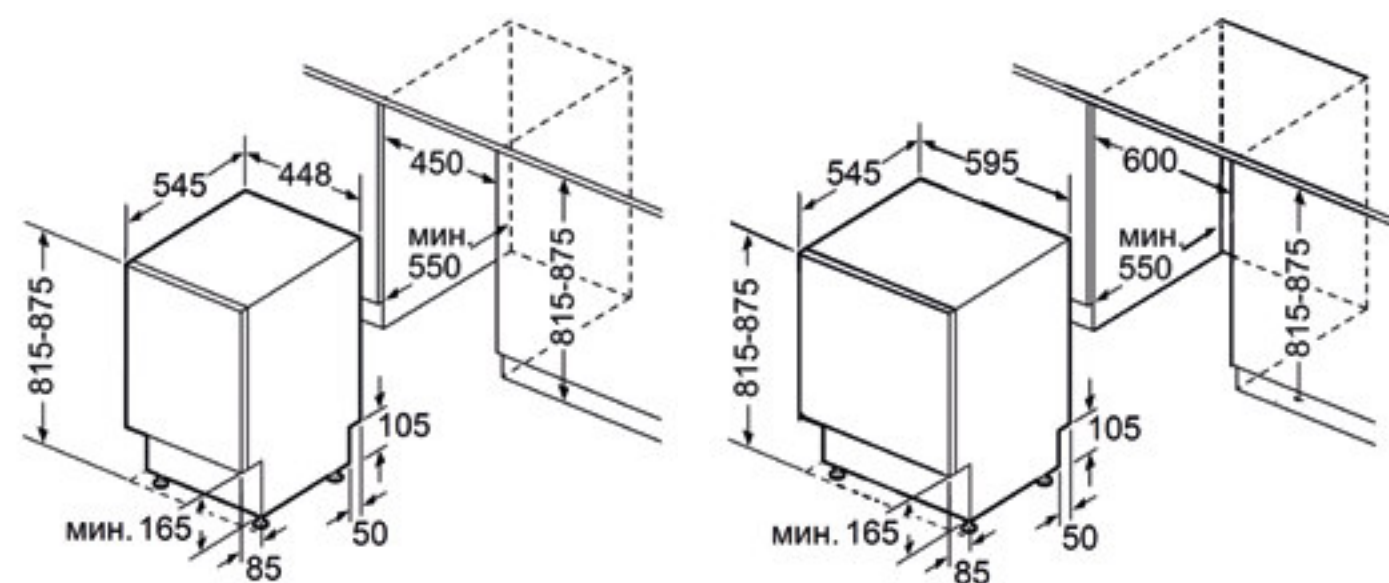

JH IB66, JH IW66, JH IB65