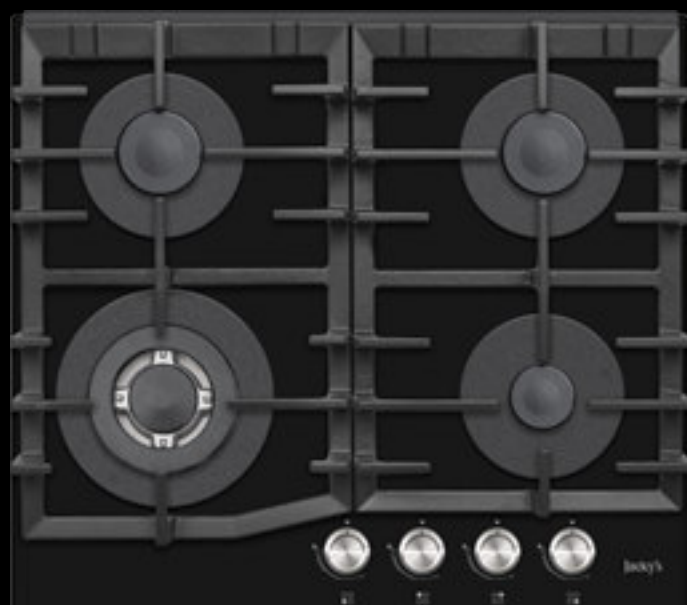

JH GB623

Цвет	Чёрный
Габариты (ВхШхГ)	44x594x523
Материал панели	Стекло
WOK	+
Мощность WOK	3,6 кВт
WOK адаптер	+
Электроподжиг	+
Газ-контроль конфорок	+
Чугунные решетки	+
Производитель конфорок	Sabaf
Нетто вес, кг	10
Coffee адаптер	-
Ручки с подсветкой	-