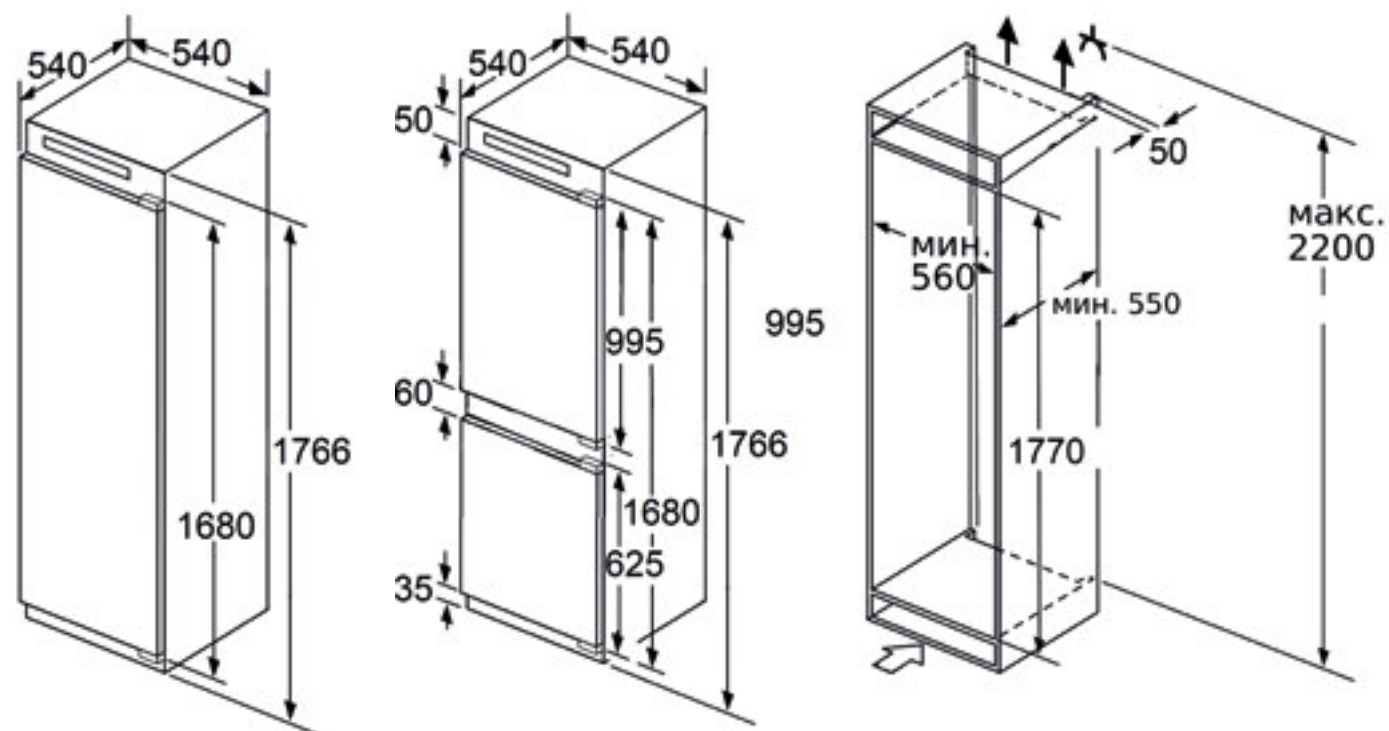

JD SB3201, JD SB4201, JD SB5301

JD FB4101, JD FB5301, JD FB4102

JR BW1770, JR BW1770MN, JR BW1770MS, комплект JLF BW1770