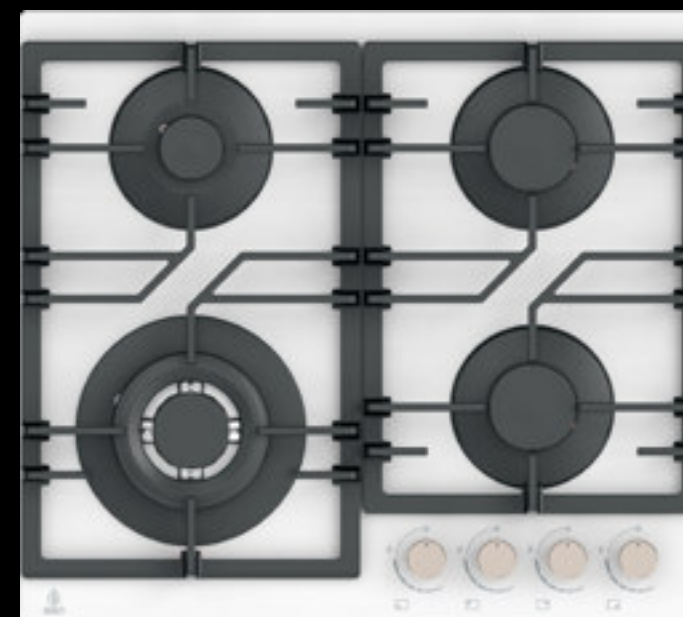

WOK и WOK адаптер

Поджиг в кнопке

Горелки SABAФ

Газ-контроль

Чугунные решетки

JH GB6521

Цвет	Чёрный
Габариты (ВхШхГ)	140x580x520
Материал панели	Стекло
WOK	+
Мощность WOK	3,8 кВт
WOK адаптер	+
Электроподжиг	+
Газ-контроль конфорок	+
Чугунные решетки	+
Производитель конфорок	Sabaf
Нетто вес, кг	14
Coffee адаптер	+
Ручки с подсветкой	-