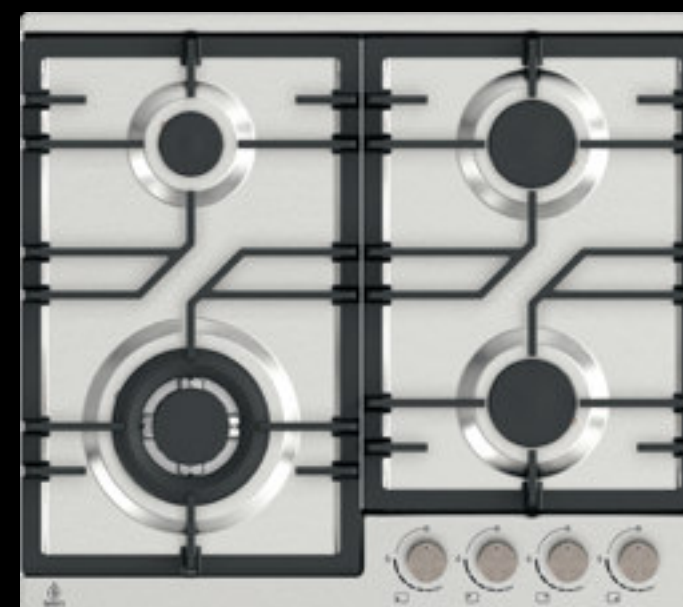

JH GI6521

Цвет	Инокс
Габариты (ВхШхГ)	140x570x520
Материал панели	Нержавеющая сталь
WOK	+
Мощность WOK	3,8 кВт
WOK адаптер	+
Электроподжиг	+
Газ-контроль конфорок	+
Чугунные решетки	+
Производитель конфорок	Sabaf
Нетто вес, кг	10,3
Coffee адаптер	+
Ручки с подсветкой	-