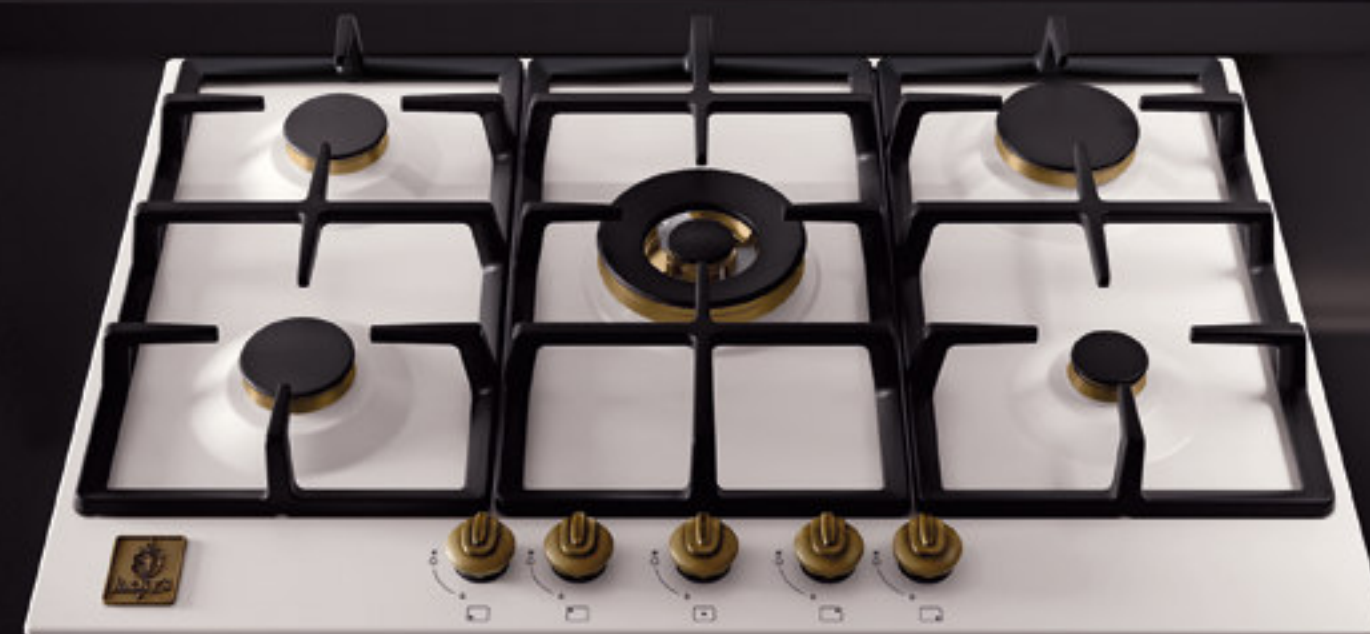

JH GVR 6621

Цвет	Слоновая кость
Габариты (ВхШхГ)	60 см
Материал панели	Эмаль
Чугунные решетки	+
Электроподжиг	+
Газ-контроль конфорок	+
Количество горелок	4
WOK горелка	+
Мощность горелок	4 кВт
Размеры поверхности	602x522x50
Размеры ниши для встраивания	480x560

JH GVR 6721

Цвет	Слоновая кость
Габариты (ВхШхГ)	75 см
Материал панели	Эмаль
Чугунные решетки	+
Электроподжиг	+
Газ-контроль конфорок	+
Количество горелок	5
WOK горелка	+
Мощность горелок	4 кВт
Размеры поверхности	752x522x50
Размеры ниши для встраивания	480x560