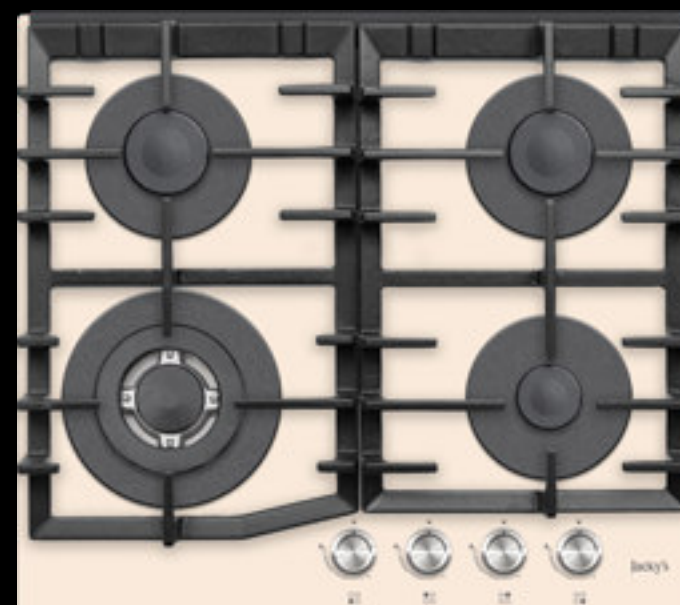

JH GI621

Цвет	Бежевый
Габариты (ВхШхГ)	44x594x523
Материал панели	Стекло
WOK	+
Мощность WOK	3,6 кВт
WOK адаптер	+
Электроподжиг	+
Газ-контроль конфорок	+
Чугунные решетки	+
Производитель конфорок	Sabaf
Нетто вес, кг	10
Coffee адаптер	-
Ручки с подсветкой	-