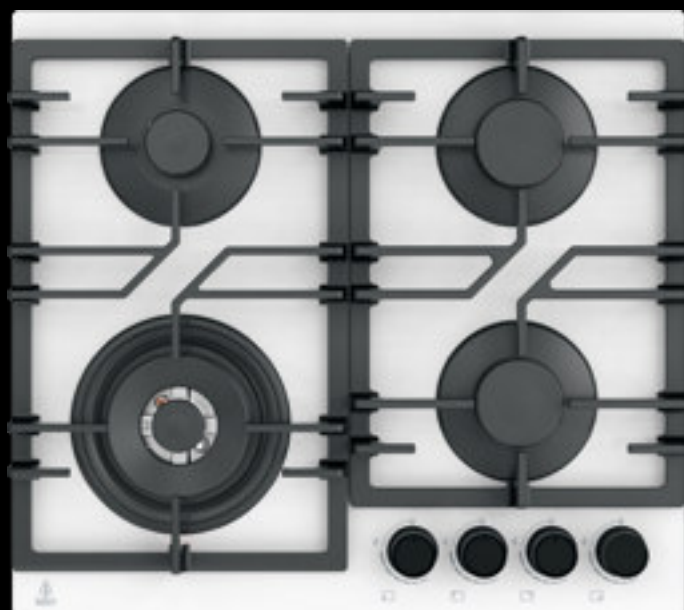

JH GW6522

Цвет	Белый
Габариты (ВхШхГ)	140x580x520
Материал панели	Стекло
WOK	+
Мощность WOK	3,8 кВт
WOK адаптер	+
Электроподжиг	+
Газ-контроль конфорок	+
Чугунные решетки	+
Производитель конфорок	Sabaf
Нетто вес, кг	14,26
Coffee адаптер	+
Ручки с подсветкой	-