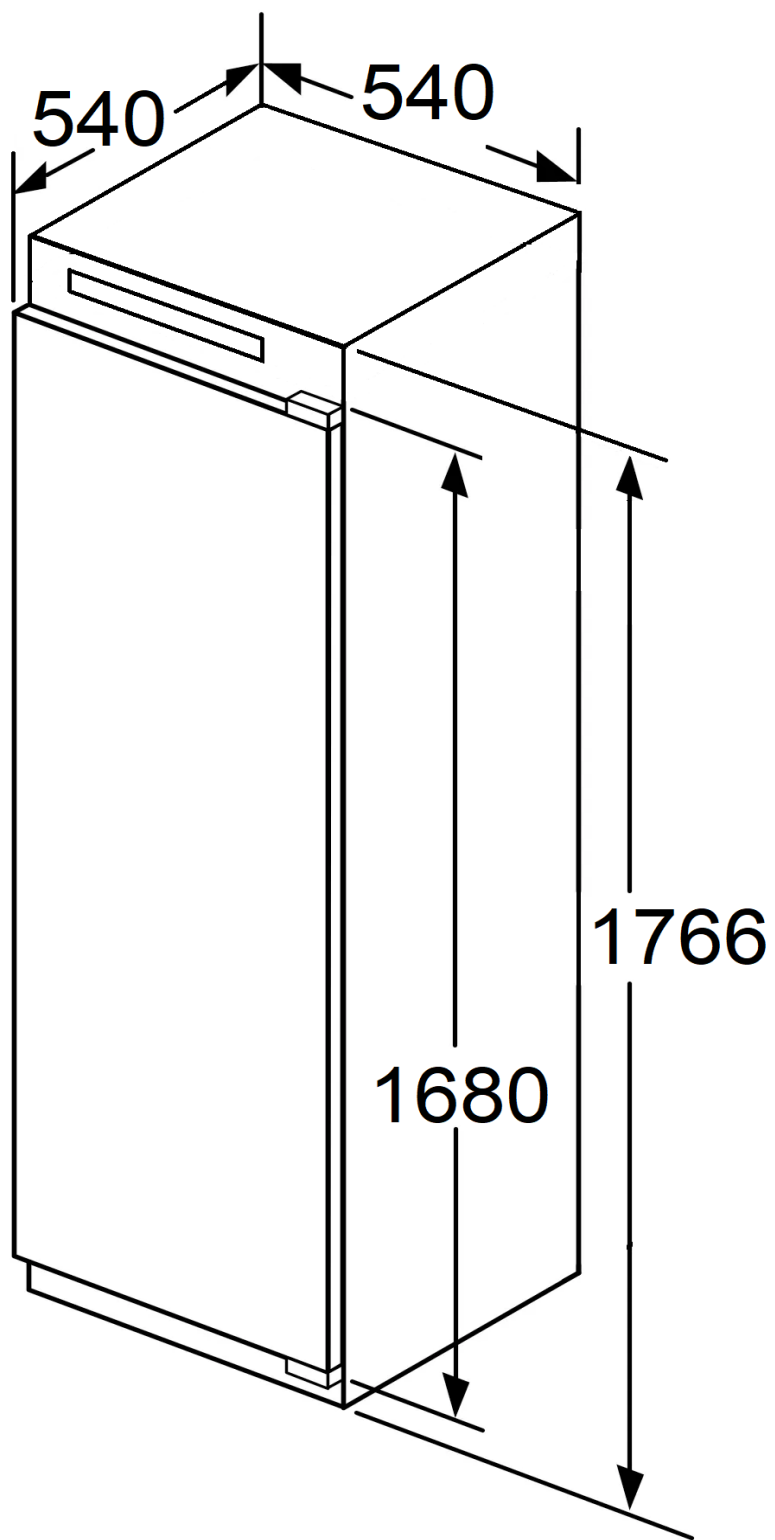

Схема встраивания холодильников

Длина сетевого шнура 2200. Размеры в миллиметрах.

Схема встраивания холодильников

# Схема встраивания холодильников

Цокольная планка должна быть в решеткой. размеры в миллиметрах