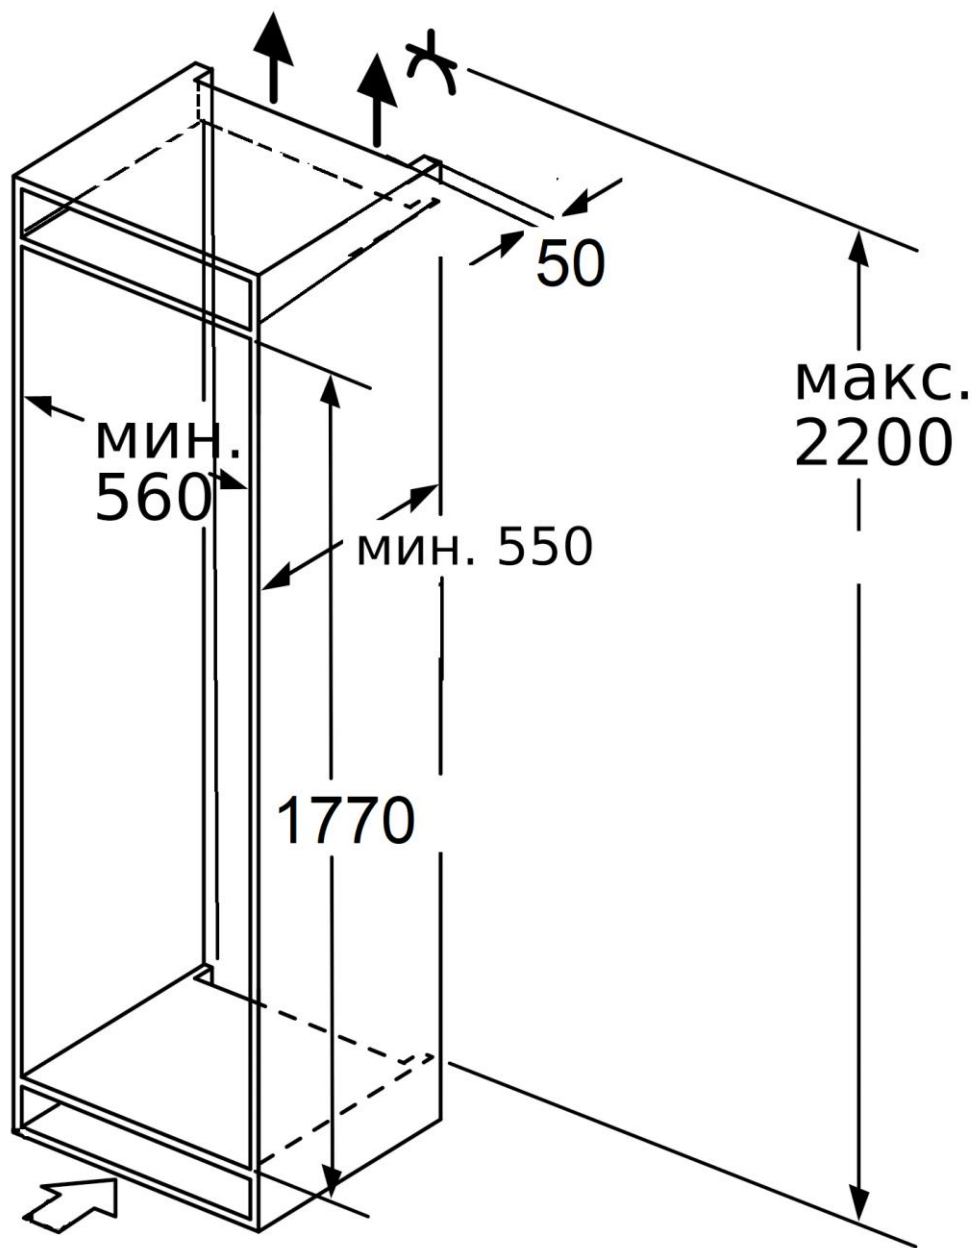

Схема встраивания холодильников

Длина сетевого шнура 2200. Размеры в миллиметрах.

Схема встраивания холодильников

# Схема встраивания холодильников

Цокольная планка должна быть в решеткой. размеры в миллиметрах