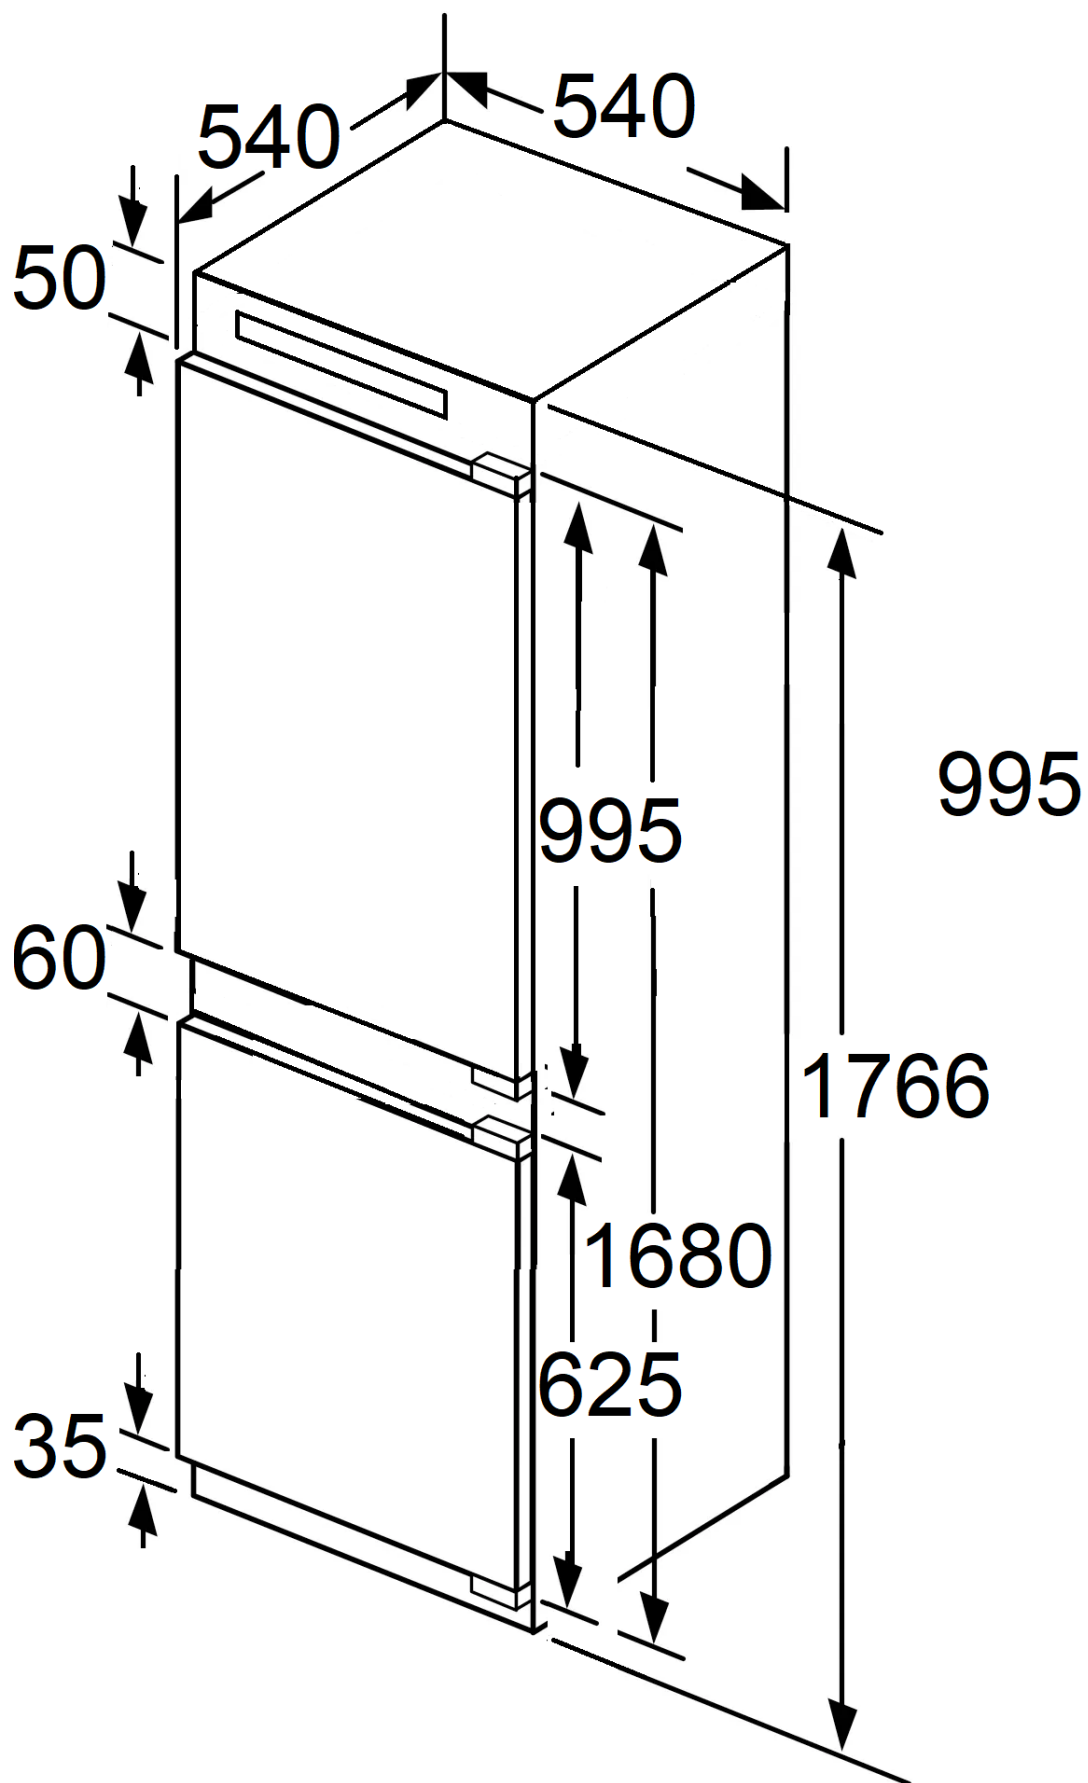

Схема встраивания холодильников

Длина сетевого шнура 2200. Размеры в миллиметрах.

Схема встраивания холодильников

# Схема встраивания холодильников

Цокольная планка должна быть в решеткой. размеры в миллиметрах